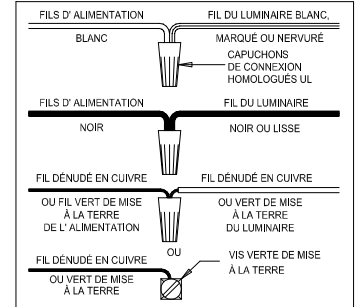

Instructions d'Assemblage et Installation

MISE EN GARDE: Lire les instructions avec soin et couper le courant au disjoncteur central avant de commencer l'installation.

*****

AVERTISSEMENT - S'il y a d'autres mécanismes régulateurs qui s'emploient avec ce dispositif, suivre soigneusement les instructions pour satisfaire aux exigences NEC. Si vous avez des questions, consulter un électricien qualifié.

AVERTISSEMENT - Ce produit contient des composants chimiques qui selon L'état de Californie provoquent un cancer, des infirmités de naissance et (ou) du mal au système reproductif. Il faut laver les mains soigneusement après avoir installé, manipulé, nettoyé, ou autrement touché ce produit.

MISE EN GARDE - Le verre est toujours fragile; maniez le(s) composant(s) et/ou l' (les) ampoule(s) avec prudence.

*****